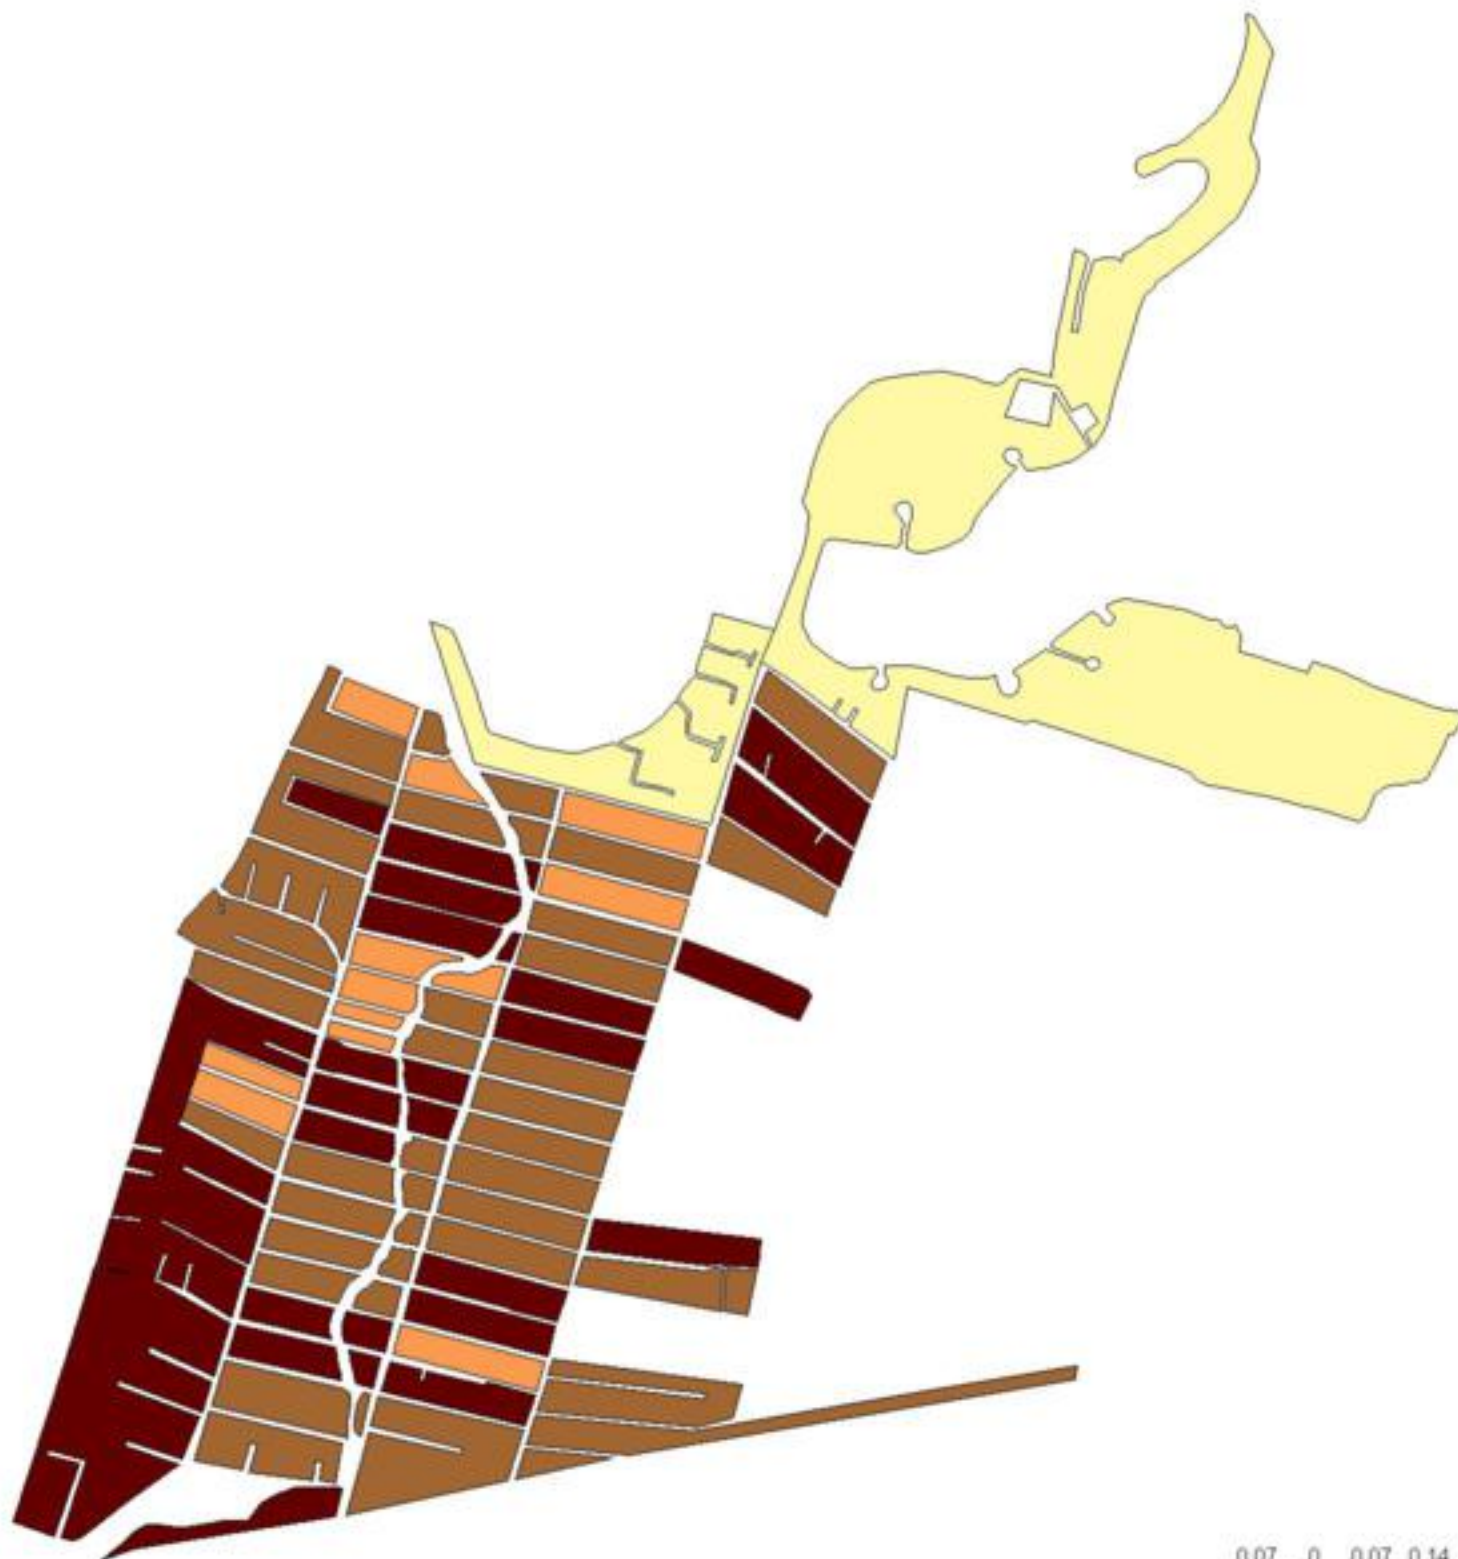

**EVALUA DF**  
Consejo de Evaluación del  
Desarrollo Social del  
Distrito Federal

### ÍNDICE DE DESARROLLO SOCIAL

Delegación: Tlalpan  
Colonia: Ejido de San Pedro  
Mártir  
Grado de desarrollo: Bajo

#### Grado de Desarrollo Social

-  Muy bajo
-  Bajo
-  Medio
-  Alto
-  Sin dato

0.07 0 0.07 0.14 Kilómetros

Fuente: Elaboración propia con datos de Seduvi e INEGI